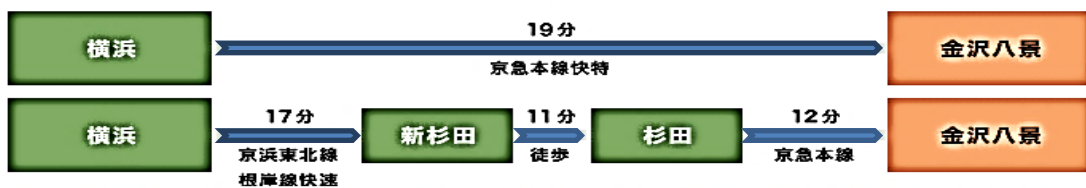

横浜・金沢八景キャンパスへのアクセス

横浜・金沢八景キャンパスの最寄り駅は、横浜から約20分、都心から約60分に位置する京浜急行線の金沢八景駅です。また、海の公園や八景島を通る横浜新都市交通金沢シーサイドラインも利用可能です。