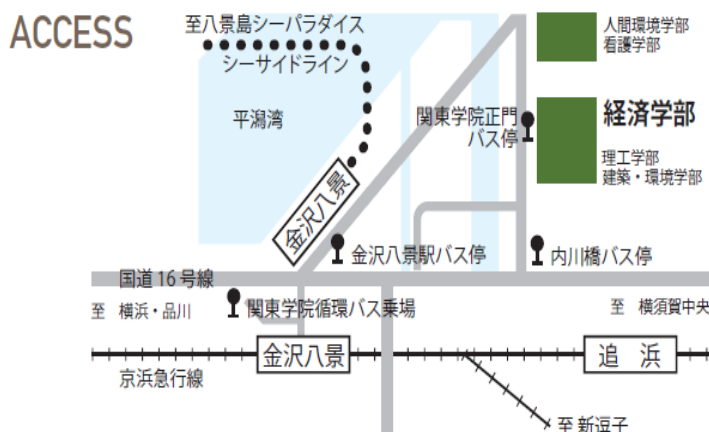

## 関東学院大学 金沢八景キャンパスの会場案内図

## 関東学院大学へのアクセスのご案内

### ■ 京浜急行（本線）「金沢八景駅」下車

徒歩（約15分）、バス利用（約5分）

#### 横浜・金沢八景キャンパスへのアクセス

横浜・金沢八景キャンパスの最寄り駅は、横浜から約20分、都心から約60分に位置する京浜急行線の金沢八景駅です。また、海の公園や八景島を通る横浜新都市交通金沢シーサイドラインも利用可能です。

京浜急行線「金沢八景駅」  
シーサイドライン「金沢八景駅」より  
キャンパスまで徒歩…約15分  
バス…「関東学院循環バス乗場」から  
京浜急行バス（関東学院循環）で約5分  
「関東学院正門」下車（連休期間あり）、  
または「金沢八景駅」バス停から京浜  
急行バス（追浜日産自動車行）で約5分  
「内川橋」下車、徒歩約2分