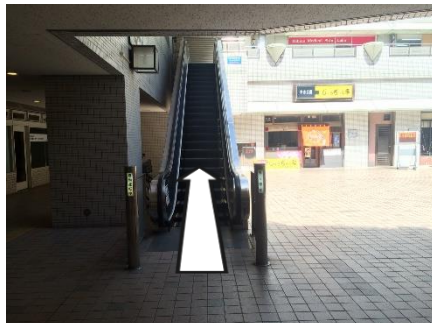

地下鉄日比野駅から本場までの歩き方

名古屋市中央卸売市場本場

1 道順の写真

4番出口を出て左側にあるエスカレーターを利用して地上へ出てください。

左にUターンしてください。

突き当り、建物の間に通路があるので、通り抜け、右折してください。(①)

(ここは西門です。入らないで下さい。(②))

木村証券様の看板を越えて、(③)

右手に入ってください。(④)

入って左側の建物が中央管理棟本館です。(⑤)

2 地図