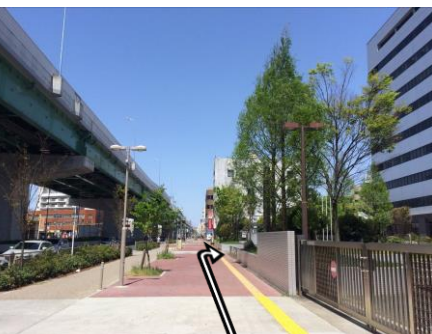

地下鉄日比野駅から本場までの歩き方

名古屋市中央卸売市場本場

1 道順の写真

4番出口を出て左側にあるエスカレーターを利用して地上へ出てください。

左にUターンしてください。

突き当り、建物の間に通路があるので、通り抜け、右折してください。(①)

(ここは西門です。入らないで下さい。(②))

木村証券様の看板を越えて、(③)

右手に入ってください。(④)

入って左側の建物が中央管理棟本館です。(⑤)

2 地図