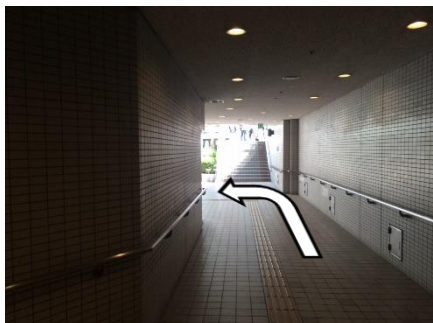

地下鉄日比野駅から本場までの歩き方

名古屋市中央卸売市場本場

1 道順の写真

4番出口を出て左側にあるエスカレーターを利用して地上へ出てください。

左にUターンしてください。

突き当り、建物の間に通路があるので、通り抜け、右折してください。(①)

(ここは西門です。入らないで下さい。(②))

木村証券様の看板を越えて、(③)

右手に入ってください。(④)

入って左側の建物が中央管理棟本館です。(⑤)

2 地図